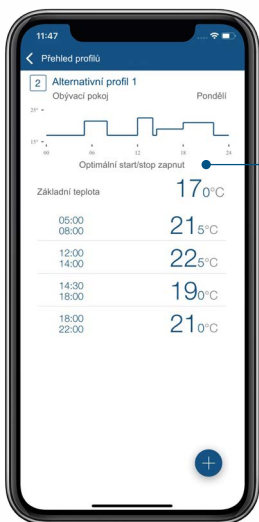

CHYTRÉ VYTÁPĚNÍ
S VÍTĚZEM RED DOT
[2021]

Termostatická hlavice EVO

HmIP-eTRV-E

Evo je spojením moderního designu (držitel ocenění Red Dot Design Award 2021) a evoluce technologií. Chytrá termostatická radiátorová hlavice kombinuje prosté a moderní zpracování s německou precizností a prakticky bezhlučným řízením teploty, která je bezkonkurenčním řešením i pro ty nejnáročnější zákazníky. Díky svému minimalistickému a ergonomickému designu, intuitivní koncepci ovládání a bezkompromisní kvalitě je tato termostatická hlavice ikonou systému automatizace a řízení budov Homematic IP.

reddot winner 2021

homematic 
Chytré bydlení, jednoduše vzrušující

Individuální topné profily prostřednictvím bezplatné aplikace [Homematic IP](#)

EVOLUCE CHYTRÉHO VYTÁPĚNÍ

Správná vnitřní pocitová teplota výrazně ovlivní to, zda se budete doma cítit dobře. Běžné termostatické hlavice obvykle nejsou řešením, protože nedokáží optimalizovat vaše individuální potřeby. To je pouze jeden z mnoha důvodů proč si pořídit chytrou Termostatickou hlavici Evo z řady Homematic IP.

UNIKÁTNÍ ŘEŠENÍ

Hlavice Evo bezpochyby zaujme i svým nenápadným integrovaným LED displejem, na kterém lze snadno číst výslednou teplotu a provozní režimy. Hi-tech řešení termostatických hlavice Homematic IP spočívá především v unikátním algoritmu a krokovém motorickém ovládacím mechanismu. Nahrazují běžné termostatické radiátorové hlavice, řídí prostorovou teplotu v místnosti a proces vytápění dle individuálních potřeb, což vede k okamžité úspoře a snížení výdajů na energie až o 30 %. Každá hlavice Homematic IP má integrovaný senzor teploty. Až tři nastavitelné profily vytápění: teplota může být regulována v časových intervalech (až 6 topných fází za den s individuálně nastavitelnou teplotou). Hlavice mohou pracovat autonomně, ale jsou primárně určeny pro práci v systému automatizace a řízení budov Homematic IP.