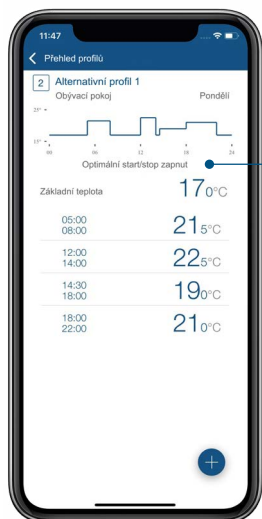

CHYTRÉ VYTÁPĚNÍ
PRO POHODLNÉ
BYDLENÍ

Startovací sada – řízení vytápění

HmIP-SK16

Startovací sada pro inteligentní ovládání vytápění a okamžitou úsporu energií, určená pro počáteční integraci systému automatizace a řízení budov Homematic IP. Set obsahuje tři základní prvky pro vzdálené řízení prostorové teploty v místnosti a proces vytápění dle individuálních potřeb, což vede k okamžité úspoře a snížení výdajů na energie až o 30 %.

homematic 
Chytré bydlení, jednoduše vzrušující

SNADNÁ
MONTÁŽ
BEZ POUŽITÍ
NÁŘADÍ

Individuální topné profily prostřednictvím bezplatné aplikace Homematic IP

MODULÁRNÍ A NADČASOVÉ ŘEŠENÍ

Díky širokému portfoliu komponent a modularitě systému automatizace a řízení budov Homematic IP můžete svou instalaci kdykoliv volně rozšiřovat o další řešení jako zabezpečení, přístup, vytápění, osvětlení atd.

TECHNICKÉ ÚDAJE

Parametry Centrální jednotky

| | |
|---|----------------------|
| Napájecí napětí : | Napájecí zdroj (5 V) |
| Rozměry (Š x V x H): | 118 x 104 x 26 mm |
| Bezdrátový dosah (v otevřeném prostoru) | 400 m |