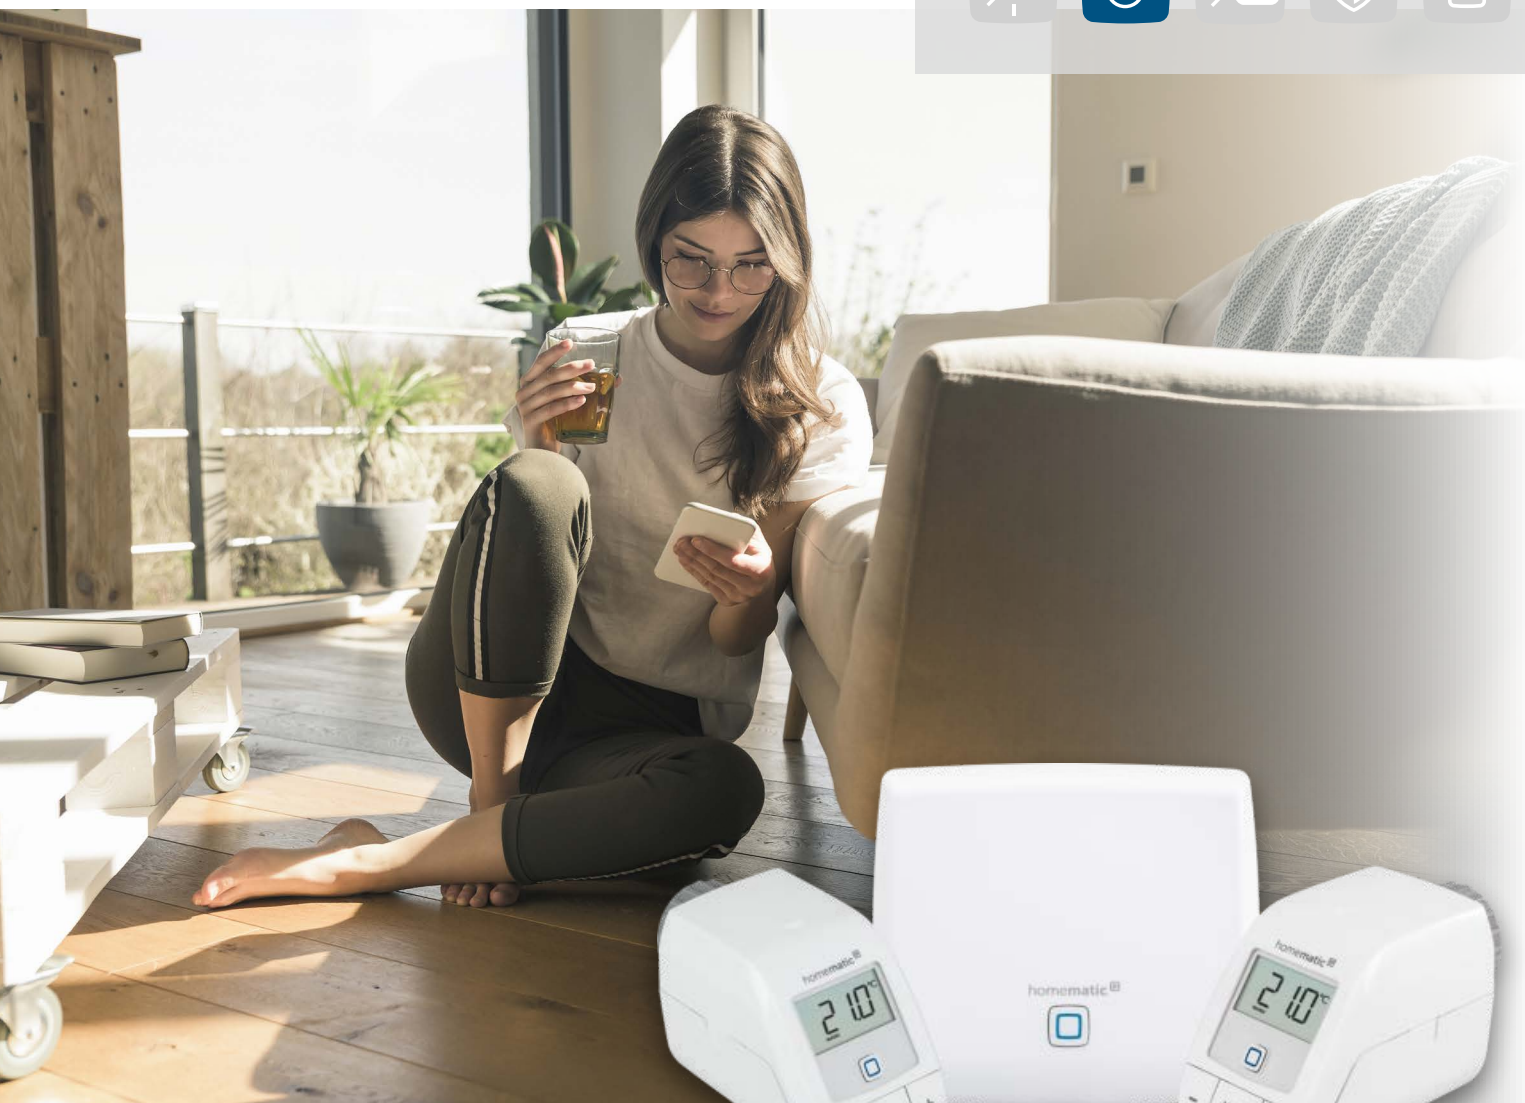

CHYTRÉ VYTÁPĚNÍ
PRO POHODLNÉ
BYDLENÍ

Startovací sada – řízení vytápění

HmIP-SK16

Startovací sada pro inteligentní ovládání vytápění a okamžitou úsporu energií, určená pro počáteční integraci systému automatizace a řízení budov Homematic IP. Set obsahuje tři základní prvky pro vzdálené řízení prostorové teploty v místnosti a proces vytápění dle individuálních potřeb, což vede k okamžité úspoře a snížení výdajů na energie až o 30 %.

homematic 
Chytré bydlení, jednoduše vzrušující

SNADNÁ
MONTÁŽ
BEZ POUŽITÍ
NÁŘADÍ

Individuální topné profily prostřednictvím bezplatné aplikace Homematic IP

MODULÁRNÍ A NADČASOVÉ ŘEŠENÍ

Díky širokému portfoliu komponent a modularitě systému automatizace a řízení budov Homematic IP můžete svou instalaci kdykoliv volně rozšiřovat o další řešení jako zabezpečení, přístup, vytápění, osvětlení atd.

Změna technických údajů vyhrazena.

Sada obsahuje Centrální jednotku HmIP-HAP, dvě bezdrátové Termostatické hlavičky Basic HmIP-eTRV-B a bezplatnou mobilní aplikaci v CZ lokalizaci dostupnou pro operační systém iOS i Android.

OBSAH SETU

Sada obsahuje tři základní zařízení pro spolehlivé řešení regulace vytápění a úspory energií pro různé typy objektů s možností modulárního rozšíření a řízení budov Homematic IP jako např. hlásiče požáru, PIR detektory pohybu, sirény, klávesnice, záplavové senzory, dálkové ovladače, spínané zásuvky atd.