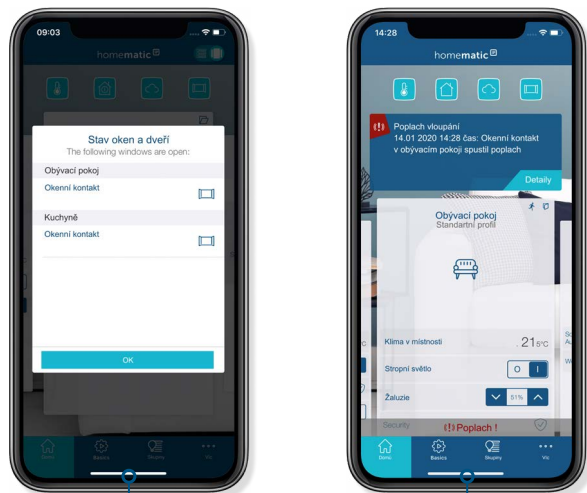

ŠETŘÍ NÁKLADY NA
TOPENÍ A ZVYŠUJE
VAŠI BEZPEČNOST

Okenní a dveřní senzor – optický, plus

HmIP-SWDO-PL

Bezdrátový Okenní a dveřní senzor - optický plus s extra dlouhou životností baterií je určen pro použití ve vnitřních prostorech a je součástí systému automatizace a řízení budov Homematic IP. Senzor lze použít pro spolehlivou ochranu všech typů oken a dveří prostřednictvím optické technologie na principu infračervené světelné bariéry. Monitorování oken a dveří plní nejen bezpečnostní charakter, ale díky automatické regulaci teploty během větrání zamezuje plýtvání drahocennou energií.

homematic 
Chytré bydlení, jednoduše vzrušující

Dvě mikrotužkové baterie typu AAA pro mimořádně dlouhý provoz senzoru

Infračervená světelná závořa detekuje otevírání a zavírání oken/dveří.

Notifikace otevřených oken nebo dveří a hlášení poplachu v aplikaci Homematic IP.

POUŽITÍ

Optický senzor nepracuje na konvenčním principu magnetického kontaktu a pro jeho funkčnost není třeba další přídavné části s magnetem, což výrazně zjednodušuje montáž. Integrovaný optický systém infračervené světelné bariéry spolehlivě rozpozná otevřené nebo zavřené okno nebo dveře.

Otevření /zavření oken a dveří je okamžitě detekováno a uživatel je o něm informován prostřednictvím push notifikací mobilní aplikace Homematic IP na chytrém telefonu.

Kromě toho může být váš objekt ještě bezpečnější, je-li součástí vašeho bezpečnostního řešení poplachová siréna. Pokud dojde v takovém případě k narušení ochrany oken nebo dveří, automaticky se spustí hlasitý zvuk signalizace poplachu.