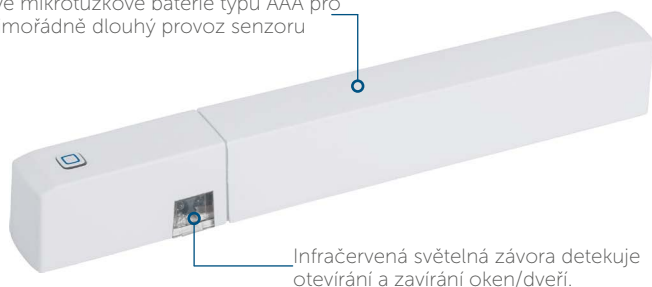

ŠETŘÍ NÁKLADY NA
TOPENÍ A ZVYŠUJE
VAŠI BEZPEČNOST

Okenní a dveřní senzor – optický, plus

HmIP-SWDO-PL

Bezdrátový Okenní a dveřní senzor - optický plus s extra dlouhou životností baterií je určen pro použití ve vnitřních prostorech a je součástí systému automatizace a řízení budov Homematic IP. Senzor lze použít pro spolehlivou ochranu všech typů oken a dveří prostřednictvím optické technologie na principu infračervené světelné bariéry. Monitorování oken a dveří plní nejen bezpečnostní charakter, ale díky automatické regulaci teploty během větrání zamezuje plýtvání drahocennou energií.

homematic 
Chytré bydlení, jednoduše vzrušující

Dvě mikrotužkové baterie typu AAA pro mimořádně dlouhý provoz senzoru

Infračervená světelná závořa detekuje otevírání a zavírání oken/dveří.

Notifikace otevřených oken nebo dveří a hlášení poplachu v aplikaci Homematic IP.

POUŽITÍ

Optický senzor nepracuje na konvenčním principu magnetického kontaktu a pro jeho funkčnost není třeba další přídavné části s magnetem, což výrazně zjednodušuje montáž. Integrovaný optický systém infračervené světelné bariéry spolehlivě rozpozná otevřené nebo zavřené okno nebo dveře.