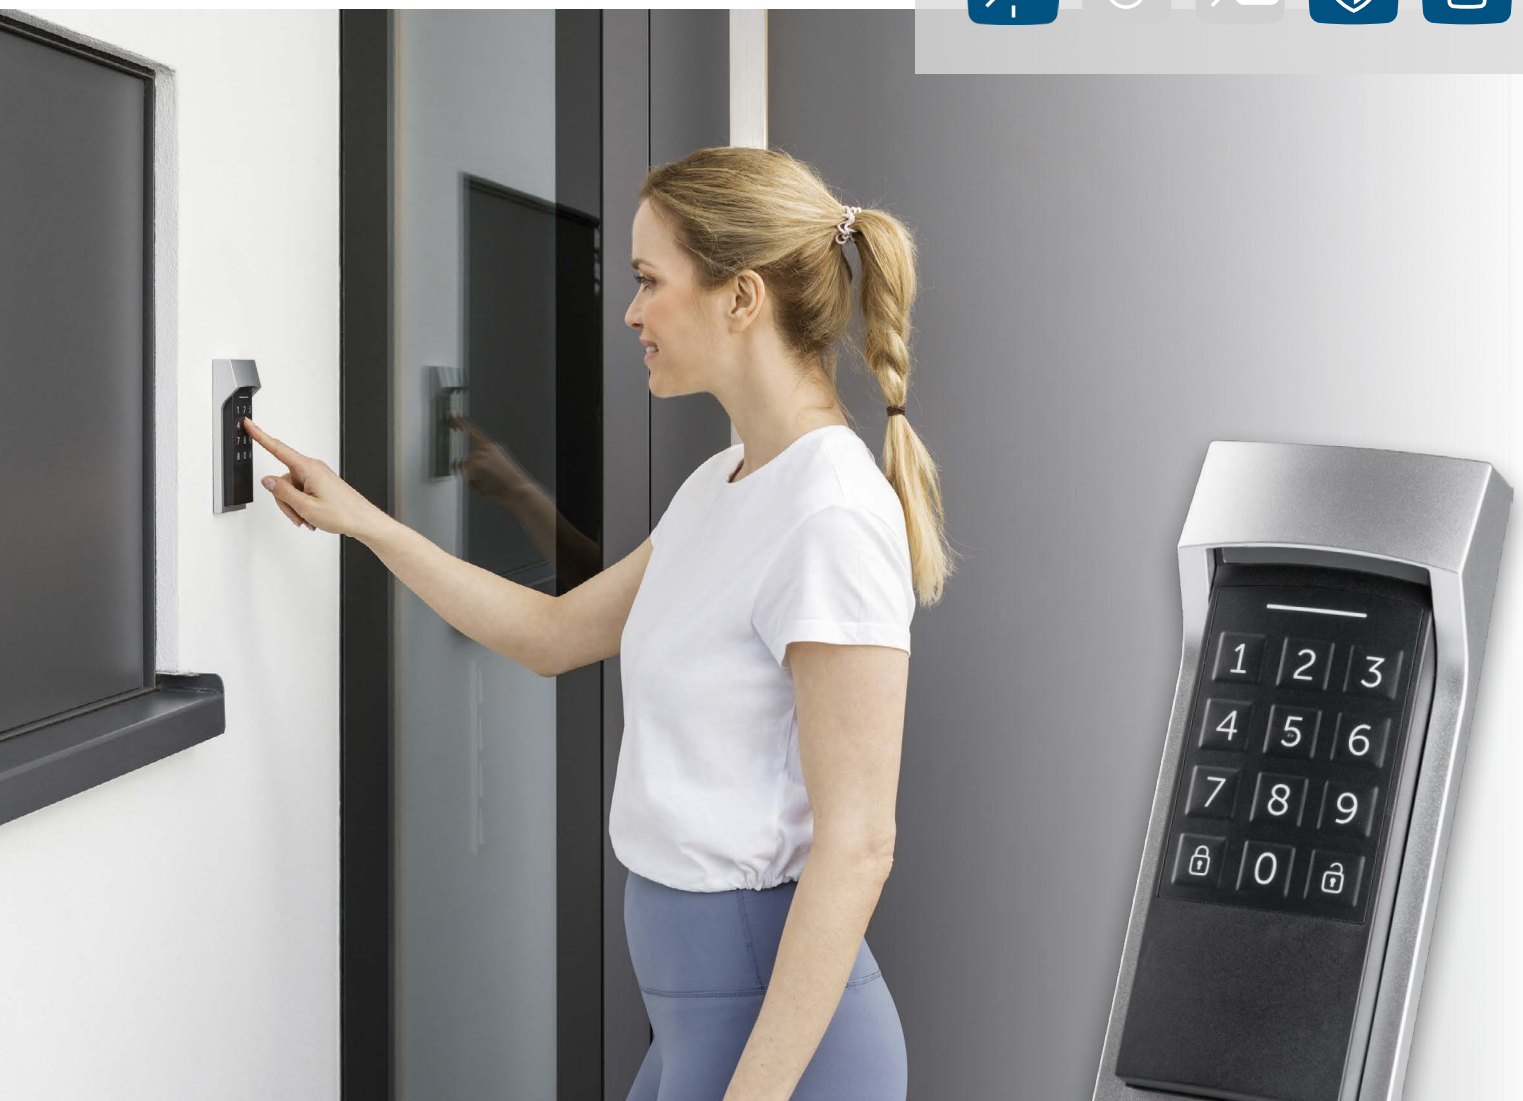

**CHYTRÝ A
BEZPEČNÝ
PŘÍSTUP ZCELA
BEZ KLÍČŮ**

Klávesnice

HmIP-WKP

Bezdrátová podsvícená klávesnice, pomocí které můžete ovládat jak zabezpečovací část systému Homematic IP, tak další prvky a zařízení určená pro ovládání a kontrolu přístupu vašeho domu.

SNADNÝ PŘÍSTUP S ČÍSELNÝM KÓDEM

S klávesnicí Homematic IP a pohonem dveřního zámku (HmIP-DLD) je možné ovládat přístup do budovy pohodlně a jednoduše pomocí číselných kódů. Po úspěšném zadání kódu a jeho potvrzení tlačítkem „Odemknout“, otevře automaticky pohon dveřního zámku a vstupní dveře objektu. Obdobným způsobem mohou být vstupní dveře při odchodu z objektu rovněž uzamčeny.

Kromě toho lze současně pomocí číselných kódů také pohodlně ovládat i jednotlivé režimy části zabezpečení systému Homematic IP jako je aktivace, deaktivace zabezpečovacího systému apod.

Integrovaný senzor pohybu se také postará o to, aby se klávesnice automaticky rozsvítila, jakmile se k ní uživatel přiblíží.

RYCHLÁ INSTALACE BEZ KABELŮ

Klávesnici Homematic IP lze snadno nainstalovat pomocí přiložené montážní sady na vnější stěnu vedle vstupních dveří. Při instalaci nejsou nutné žádné další ani stávající kabely. Tím se nesmírně zvyšuje bezpečnost tohoto systému, protože se venku nenachází žádné vedení, jež by se mohlo stát předmětem sabotáže.