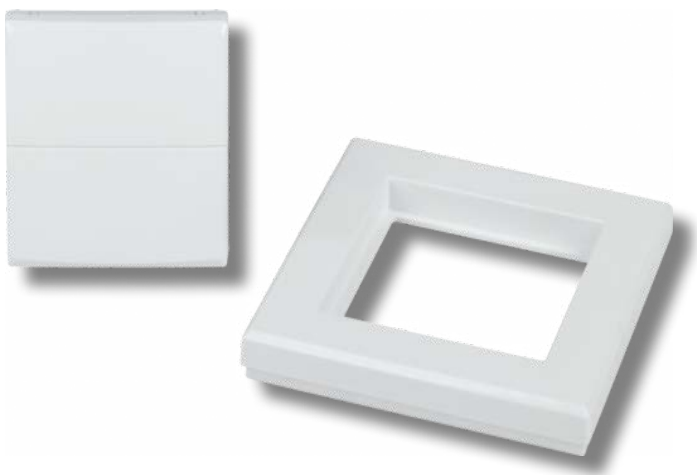

# Kryt kolébkového vypínače

HmIP-BRU

Univerzální, designový kryt kolébkového vypínače s rámečkem formátu o velikosti 55 mm pro kompatibilní programovatelné bezdrátové akční členy ([HmIP-BRC2](#), [HmIP-BROLL](#), [HmIP-BBL](#), [HmIP-BSM](#), [HmIP-BDT](#)) je součástí příslušenství komponent systému automatizace a řízení budov Homematic IP. Vhodný pro instalace nevyžadující symbolů na kolébce pro znázornění provedení akce.

## POUŽITÍ

Kolébkový kryt s rámečkem lze snadno instalovat na akční členy (HmIP-BRC2, HmIP-BROLL, HmIP-BBL, HmIP-BSM, HmIP-BDT) pouhým vložením do konzole akčního členu bez potřeby použití montážních nástrojů. Ve většině případů je vhodný pro instalaci všude tam, kde není zapotřebí symbolů na kolébce pro znázornění provedení akce. Typickým příkladem může být spínání světel, zařízení nebo systémových funkcí.

## KOMPATIBILNÍ ŘEŠENÍ

V případě potřeby, lze s do koupitelným adaptérem použít Kryt kolébkového vypínače s rámečkem i na další kompatibilní vypínače výrobců třetích stran s formátem o velikosti 55 x 55 mm jako Berker, Busch-Jaeger, ELSO, Gira, Merten, JUNG, Kopp a další. Podrobný přehled adapterů pro jednotlivé značky naleznete na webu [www.safehome.systems/materialy-ke-stazeni](http://www.safehome.systems/materialy-ke-stazeni).

## ŠIROKÝ ROZSAH VYUŽITÍ

Ideální pro všestranné použití v domácnostech, kancelářích, firmách, zdravotnických zařízeních atd.

Kryt kolébkového vypínače je určen k montáži s určenými produkty HomematicIP