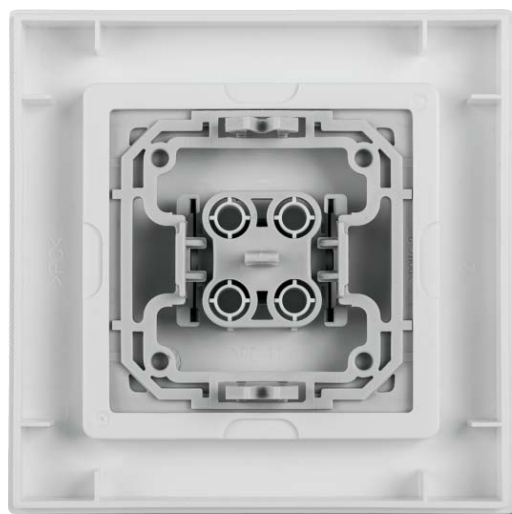

POUŽITÍ

Kolébkový kryt s rámečkem lze snadno instalovat na akční členy (HmIP-BRC2, HmIP-BROLL, HmIP-BBL, HmIP-BSM, HmIP-BDT) pouhým vložením do konzole akčního členu bez potřeby použití montážních nástrojů. Ve většině případů je vhodný pro instalaci všude tam, kde není zapotřebí symbolů na kolébce pro znázornění provedení akce. Typickým příkladem může být spínání světel, zařízení nebo systémových funkcí.

KOMPATIBILNÍ ŘEŠENÍ

V případě potřeby, lze s do koupitelným adaptérem použít Kryt kolébkového vypínače s rámečkem i na další kompatibilní vypínače výrobců třetích stran s formátem o velikosti 55 x 55 mm jako Berker, Busch-Jaeger, ELSO, Gira, Merten, JUNG, Kopp a další. Podrobný přehled adapterů pro jednotlivé značky naleznete na webu www.safehome.systems/materialy-ke-stazeni.

ŠIROKÝ ROZSAH VYUŽITÍ

Ideální pro všestranné použití v domácnostech, kancelářích, firmách, zdravotnických zařízeních atd.

Kryt kolébkového vypínače je určen k montáži s určenými produkty HomematicIP

FUNKCE:

- Kolébkové spínání funkcí v závislosti na použitém předprogramovaném zařízení
- Kolébkový kryt s čistým designem
- Kompatibilní s 55mm formátem rámečků výrobců třetích stran
- Jednoduchá montáž bez použití nástrojů

TECHNICKÉ ÚDAJE

Provozní teplota okolí	5 až 35 °C
Rozměry (ŠxVxH)	86 x 86 x 16 mm
Hmotnost	45 g

Změna technických údajů vyhrazena.

INFORMACE O PRODUKTU

Číslo produktu	153003A0
EAN kód	4047976530038
Zkrácený název	HmIP-BRU
Počet kusů v balení	90
Rozměry balení	122 x 112 x 48 mm
Hmotnost včetně obalu	112.0 g

OBSAH BALENÍ

Kryt kolébkového vypínače
1x adaptér
1x výměnný rámeček
Návod k použití