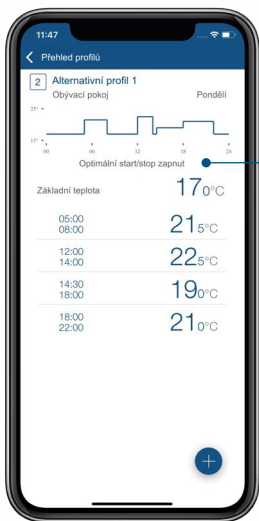

homematic 
Chytré bydlení, jednoduše vzrušující

Ovládací kolečko pro ruční nastavení teploty a aktivaci funkce „boost“

Speciální motor pro přesnou regulaci teploty

Systémové tlačítko

Podsvícený LED displej

Pevné uchycení na ventilu díky kovové matici

Individuální topné profily prostřednictvím bezplatné aplikace Homematic IP

Provoz zařízení vyžaduje připojení jednoho z následujících zařízení:

- Centrální jednotku Homematic IP s bezplatnou aplikací pro chytré telefony a bezplatnou cloudovou službou
- Řídící jednotku CCU3 s místním uživatelským rozhraním WebUI
- Partnerská řešení třetích stran

ÚSPORA NÁKLADŮ NA VYTÁPĚNÍ

Prostřednictvím aplikace lze snadno vytvářet individuální teplotní profily - až 3 nastavitelné topné profily a 13 změn za den. Ohřev se tak provádí pouze v případě potřeby. Jakákoli otevřená okna a dveře jsou detekovány pomocí funkce detekce otevřených oken nebo ještě přesněji v kombinaci s okenním a dveřním senzorem Homematic IP. Teplota ohřevu se automaticky sníží, aby nedocházelo k plýtvání energií.

DETEKCE OTEVŘENÉHO OKNA

Otevřená okna či dveře jsou identifikována pomocí funkce detekce otevřeného okna nebo ještě přesněji ve spojení s okenním a dveřním senzorem Homematic IP. Tak se teplota v místnosti vždy automaticky sníží, aby se zbytečně neplýtvalo drahocennou energií.