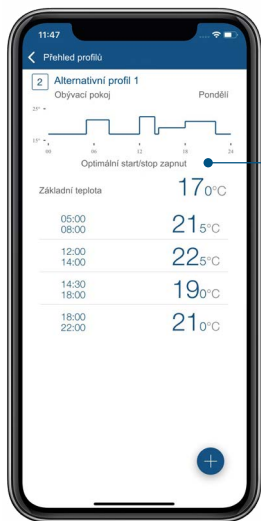

**CHYTRÉ VYTÁPĚNÍ
S ÚSPOROU ENERGIE
AŽ 30%**

Termostatická hlavice Optimal

HmIP-eTRV-2

Inteligentní radiátorová termostatická hlavice Homematic IP šetří díky individuálním topným profilům a propojení s okenními kontakty až 30% cenné energie při vytápění. A tak snižuje náklady na vytápění, přispívá ke snížení emisí CO₂ a také zajišťuje příjemnou teplotu v místnosti.

homematic 
Chytré bydlení, jednoduše vzrušující

Pevné uchycení na ventilu díky kovové matici

Podsvícený LED displej

Systémové tlačítko

Speciální motor pro přesnou regulaci teploty

Ovládací kolečko pro ruční nastavení teploty a aktivaci funkce „boost“

Individuální topné profily prostřednictvím bezplatné aplikace Homematic IP

Provoz zařízení vyžaduje připojení jednoho z následujících zařízení:

- Centrální jednotku Homematic IP s bezplatnou aplikací pro chytré telefony a bezplatnou cloudovou službou
- Řídící jednotku CCU3 s místním uživatelským rozhraním WebUI
- Partnerská řešení třetích stran

ÚSPORA NÁKLADŮ NA VYTÁPĚNÍ

Prostřednictvím aplikace lze snadno vytvářet individuální teplotní profily - až 3 nastavitelné topné profily a 13 změn za den. Ohřev se tak provádí pouze v případě potřeby. Jakákoli otevřená okna a dveře jsou detekovány pomocí funkce detekce otevřených oken nebo ještě přesněji v kombinaci s okenním a dveřním senzorem Homematic IP. Teplota ohřevu se automaticky sníží, aby nedocházelo k plýtvání energií.