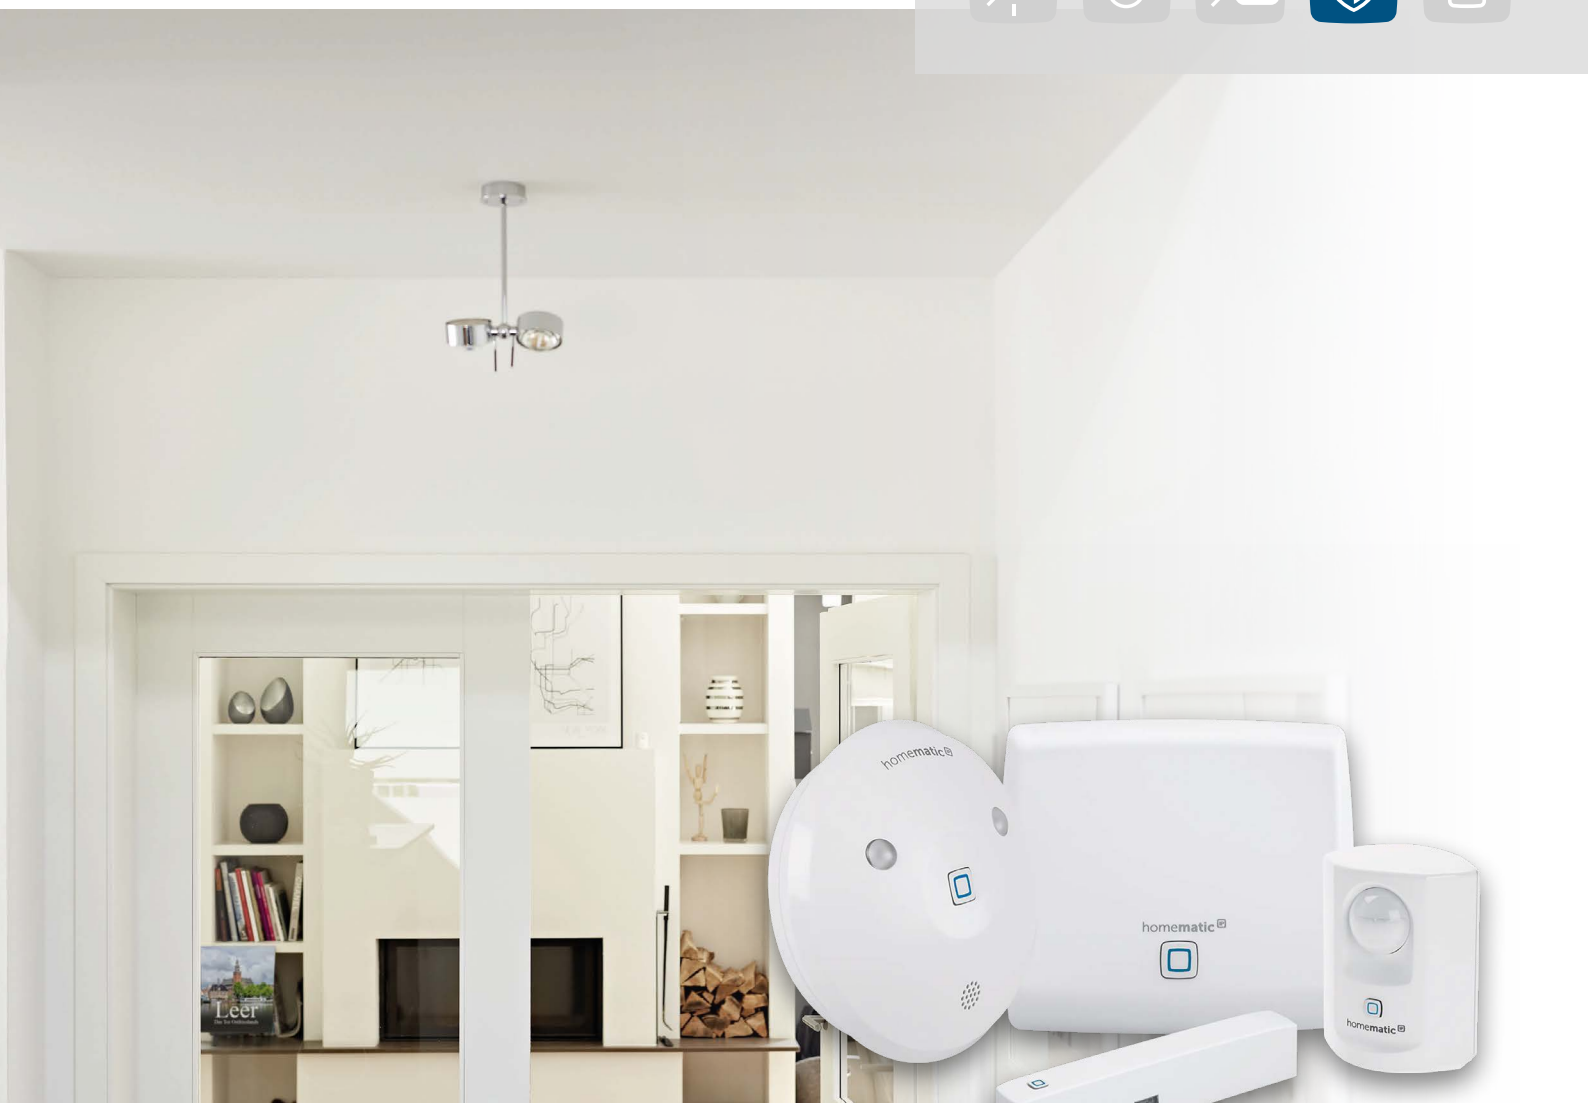

**ZAČNĚTE HNED!
KOMPLETNÍ
ZABEZPEČENÍ
A OKAMŽITÁ
OCHRANA**

Startovací sada – zabezpečení

HmIP-SK7

Startovací sada zabezpečení určená pro počáteční integraci systému automatizace a řízení budov Homematic IP s důrazem na ochranu objektu. Set obsahuje základní prvky zabezpečení a otevírá dveře do světa profesionální řady výrobků značky Homematic IP která představuje naprostou evoluci v oblasti systému automatizace a řízení budov, přináší bez kompromisní německou kvalitu a 80letou tradici.

homematic 
Chytré bydlení, jednoduše vzrušující

Oznámení alarmu prostřednictvím push notifikace v aplikaci Homematic IP

TECHNICKÉ ÚDAJE

Parametry Centrální jednotky

Napájecí napětí :	Napájecí zdroj (5 V)
Rozměry (Š x V x H):	118 x 104 x 26 mm
Bezdrátový dosah (v otevřeném prostoru)	400 m