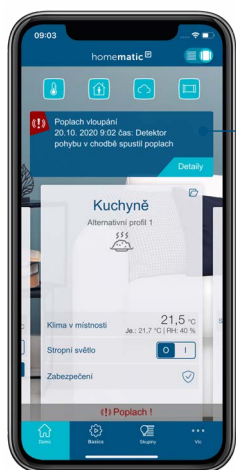

**ZAČNĚTE HNED!
KOMPLETNÍ
ZABEZPEČENÍ
A OKAMŽITÁ
OCHRANA**

Startovací sada – zabezpečení

HmIP-SK7

Startovací sada zabezpečení určená pro počáteční integraci systému automatizace a řízení budov Homematic IP s důrazem na ochranu objektu. Set obsahuje základní prvky zabezpečení a otevírá dveře do světa profesionální řady výrobků značky Homematic IP která představuje naprostou evoluci v oblasti systému automatizace a řízení budov, přináší bez kompromisní německou kvalitu a 80letou tradici.

homematic 
Chytré bydlení, jednoduše vzrušující

Oznámení alarmu prostřednictvím push notifikace v aplikaci Homematic IP

TECHNICKÉ ÚDAJE

Parametry Centrální jednotky

Napájecí napětí :	Napájecí zdroj (5 V)
Rozměry (Š x V x H):	118 x 104 x 26 mm
Bezdrátový dosah (v otevřeném prostoru)	400 m

Detektor pohybu se senzorem jasu - vnitřní

Napájecí napětí :	2x 1,5 V baterie LR03/micro/AAA
Životnost baterií	3 roky (dle typu.)
Rozměry (Š x V x H):	52 x 65 x 34 mm
Bezdrátový dosah (v otevřeném prostoru)	280 m
Dosah detekce:	12 m
Úhel detekce	105° vodorovně/40° svisle