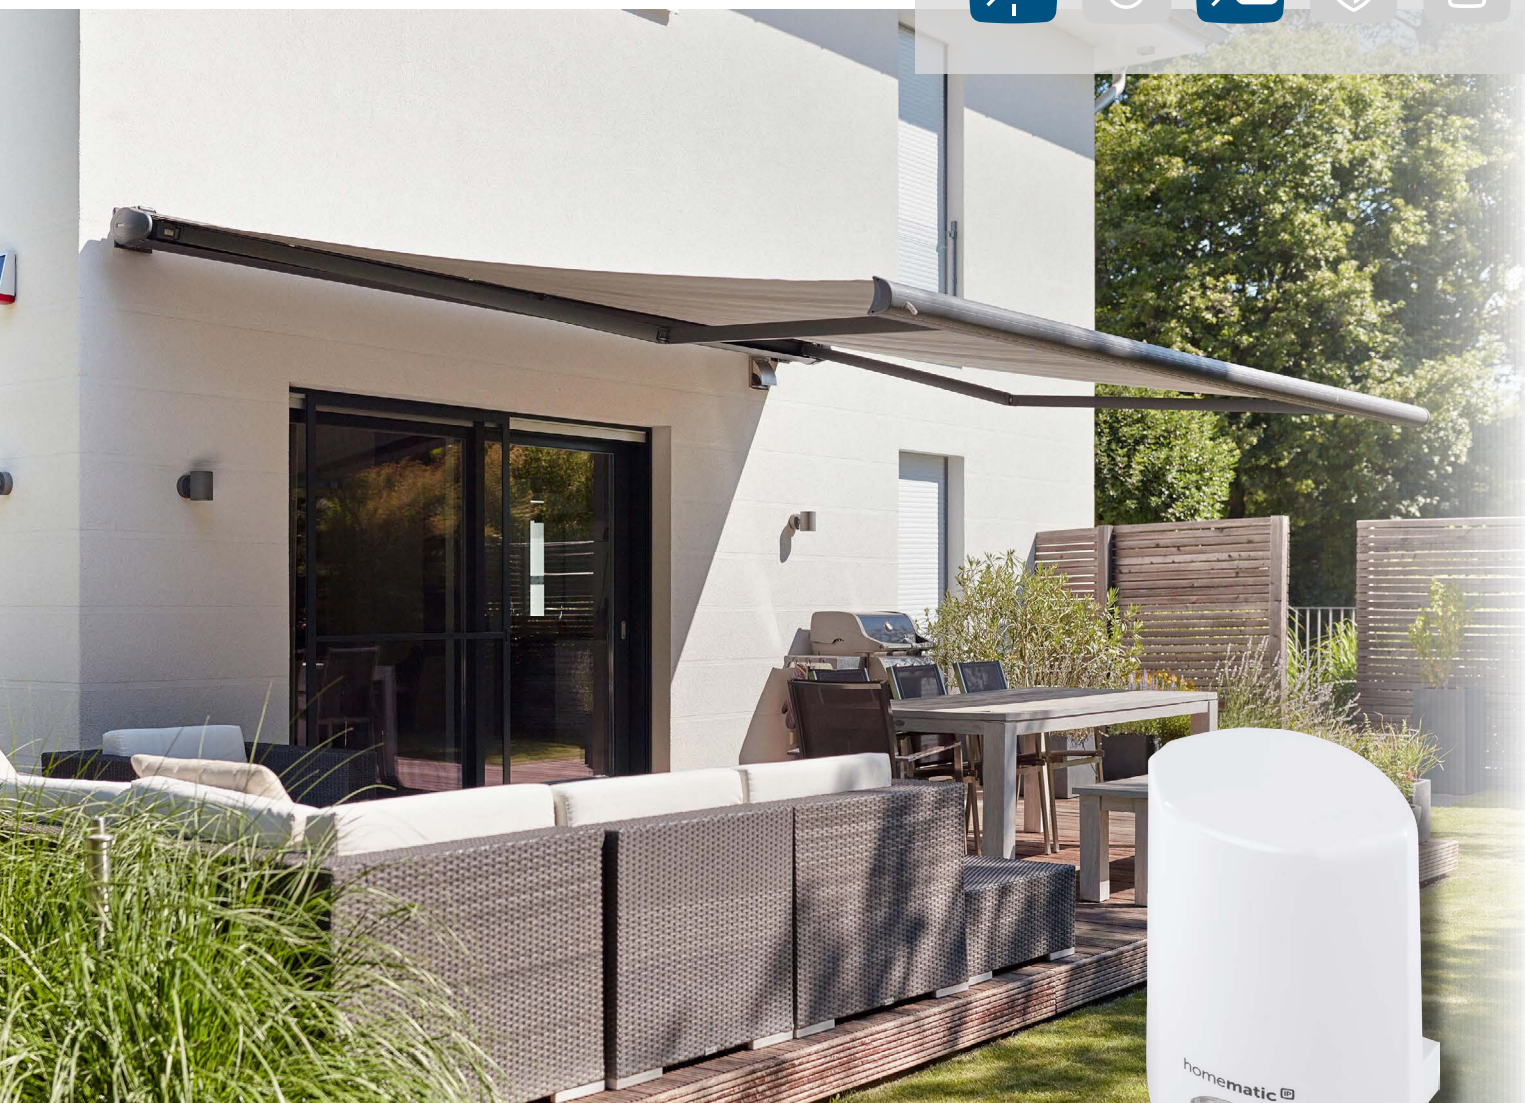

## Senzor jasu – venkovní

HmIP-SLO

Bezdrátový Senzor jasu určený pro venkovní použití je součástí systému automatizace a řízení budov Homematic IP. Světelný senzor s krytím proti nepřízní počasí a povětrnostním vlivům nabízí široké možnosti využití ve spojení s dalšími zařízeními systému Homematic IP. Zařízení měří hodnoty jasu v luxech a následně naměřené hodnoty předává Centrální jednotce (HmIP-HAP) a připojeným zařízením Homematic IP, která reagují podle předem definované konfigurace.

## POUŽITÍ

Zařízení lze použít jak v interiéru, tak exteriéru jako světelný senzor jasu s modulárními možnostmi využití v závislosti na hodnotách jasu a propojení s jinými produkty Homematic IP prostřednictvím bezplatné mobilní aplikace [Homematic IP](#).