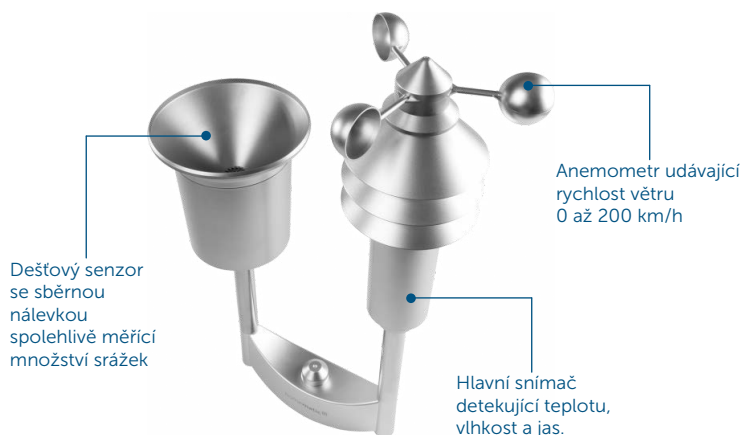

SROVNÁVACÍ TABULKA METEO SENZORŮ HOMEMATIC IP

	Basic	Plus	Pro
Teplota	✓	✓	✓
Vlhkost vzduchu	✓	✓	✓
Rychlost větru	✓	✓	✓
Směr větru	-	-	✓
Jas	✓	✓	✓
Délka slunečního svitu	✓	✓	✓
Začátek deště	-	✓	✓
Množství deště	-	✓	✓

Provoz zařízení vyžaduje připojení jednoho z následujících zařízení:

- [Centrální jednotku Homematic IP](#) s bezplatnou aplikací pro chytré telefony a bezplatnou cloudovou službou
- [Řídící jednotku CCU3](#) s místním uživatelským rozhraním WebUI
- Partnerská řešení třetích stran

FUNKCE:

- Měří teplotu, vlhkost, rychlost větru, hodnotu jasu, délku slunečního svitu, množství srážek, začátek deště, ukazuje předpověď deště
- Automatizace v závislosti na naměřených hodnotách
- Bezdrátová komunikace přes šifrovaný protokol

TECHNICKÉ ÚDAJE

Napájecí napětí	3x 1,5 V LR6/Mignon/AA
Životnost baterií	2 roky (dle typu)
Oblasti měření: - teplota	-20 až 55 °C
- Vlhkost (relativní)	1 až 99 %
- Jas (relativní)	0 až 100 000
- Dešťové srážky	0 až 966 mm
- Rychlost větru	0 až 200 km/h
Rozměry přijímače (ŠxVxH)	35 x 53 x 15 cm (bez sloupku)
Rozměry nerezového sloupku (V x ø)	1,58 m x 25 mm
Hmotnost přijímače	1064 g (včetně baterií)
Rádiová frekvence	868. 0-868. 6 MHz 869. 4-869. 65 MHz
Bezdrátový dosah (v otevřeném prostoru)	400 m
Změna technických údajů vyhrazena.	

POUŽITÍ