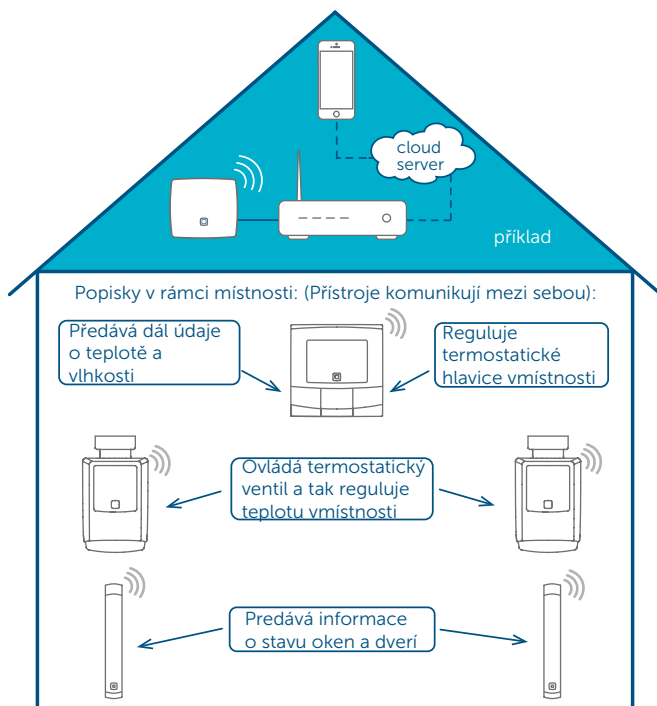

FUNKCE:

- Zobrazení nastavené a skutečné teploty a vlhkosti vzduchu na LED displeji o velikosti 2,6" (6,59cm)
- Nastavení teploty po 0,5 °C krocích tlačítky na zařízení nebo aplikací
- Až 6 nastavitelných vytápěcích profilů, 6 fází a 13 změn za den
- Individuální nastavení teploty manuálně nebo pomocí bezplatné aplikace Homematic IP
- Funkce Boost pro rychlé vyhřátí místnosti
- Možnost přímého párování až s osmi term. hlavici Basic (HmIP-eTRV-B(2)) nebo Okenními a dveřními senzory (HmIP-SWDM(2))

INFORMACE O PRODUKTU

Číslo produktu	154666A0
EAN kód	4047976546664
Zkrácený název	HmIP-WTH-B-2
Počet kusů v balení	60
Rozměry balení	122 x 112 x 73 mm
Hmotnost včetně obalu	277,9 g

OBSAH BALENÍ

[Nástěnný termostat Basic](#)
Držák na stěnu (montážní deska)
Oboustranné lepicí pásky (2x)
2x 1,5 V LR6/Mignon/AA baterie
Návod k použití

POPIS

Bezdrátový programovatelný Nástěnný termostat Basic můžete jednoduše používat pro autonomní řízení prostorové teploty v kombinaci s Termostatickými hlavici Basic (HmIP-eTRV-B(2)) a Okenním a dveřním senzorem (HmIP-SWDM(2)), který v případě detekce otevření okna předá informaci termostatické hlavici a ta automaticky sníží přísun horké vody do radiátorového tělesa. Jakmile se okno zavře, radiátor začne znovu zvyšovat teplotu v místnosti.

Jeden bezdrátový Nástěnný termostat Basic (HmIP-eTRV-B(2)) lze kombinovat až s osmi Okenními a dveřními senzory (HmIP-SWDM(2)).

Provoz zařízení vyžaduje připojení k jednomu z následujících řešení:

- Samostatný provoz - Možnost přímého zaučení až osmi termostatických radiátorových hlavice (HmIP-eTRV-B(2)), magnetických okenních a dveřních senzorů (HmIP-SWDM(2)) nebo akčních členů podlahového vytápění (HmIP-FAL-x)
- Centrální jednotku Homematic IP s bezplatnou aplikací pro chytré telefony a bezplatnou cloudovou službou
- Řídící jednotku CCU2/CCU3 s místním uživatelským rozhraním WebUI
- Partnerská řešení třetích stran

TECHNICKÉ ÚDAJE

Napájecí napětí:	2x 1,5 V LR6/Mignon/AA
Životnost baterie	5 let (dle typu)
Stupeň krytí	IP20
Provozní teplota okolí	0 až +50 °C
Rozměry (ŠxVxH)	85 x 85 x 22 mm
Hmotnost	140 g (včetně baterií)
Rádiová frekvence	868.0-868.6 MHz 869.4-869.65 MHz
Bezdrátový dosah (v otevřeném prostoru)	250 m
Změna technických údajů vyhrazena