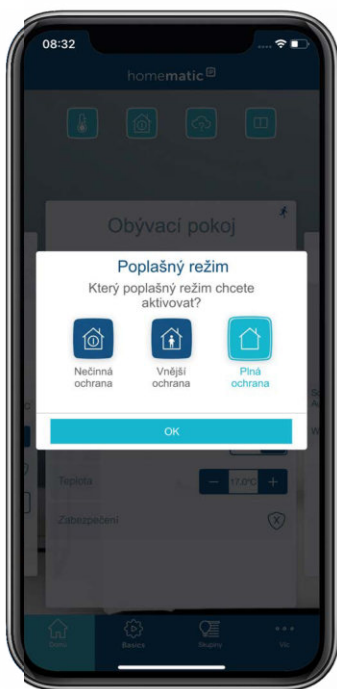

## Siréna vnější – solární

HmIP-ASIR-O

Bezdrátová solární Siréna je určena pro použití ve venkovním prostředí a je součástí systému automatizace a řízení budov Homematic IP. Umožňuje spolehlivou akustickou a vizuální poplachovou signalizaci. K tomuto účelu má siréna dva výkonné piezoelektrické reproduktory o intenzitě 100 dB a pět vysoce svítivých LED diod, které jsou umístěny v krytu odolném proti povětrnostním vlivům s třídou ochrany IP44.

## POUŽITÍ

Siréna potřebuje méně než dvě sekundy k aktivaci silného poplachu a jasných LED indikátorů v reakci na spuštění signálu poplachu. Vyhlášení poplachu může být aktivováno například narušením prostoru monitorovaném pohybovým senzorem nebo prolomením okna nebo dveří pod ochranou Okenního a dveřního senzoru (HmIP-SWDx) Homematic IP. V takovém případě spustí siréna poplach a o události jste informováni prostřednictvím push notifikací mobilní aplikace Homematic IP na vašem chytrém telefonu.

## FUNKCE:

- Akustická (100dB/1m) a optická LED signalizace
- Sabotážní kontakt
- Výběr tónu a LED efektu, nastavení délky trvání
- Solární nabíjení + micro USB
- Bezdrátová komunikace přes šifrovaný protokol
- Podpora hlasového ovládání (Amazon Alexa, Google Assistant)
- Podpora Google Home a Home Connect Plus