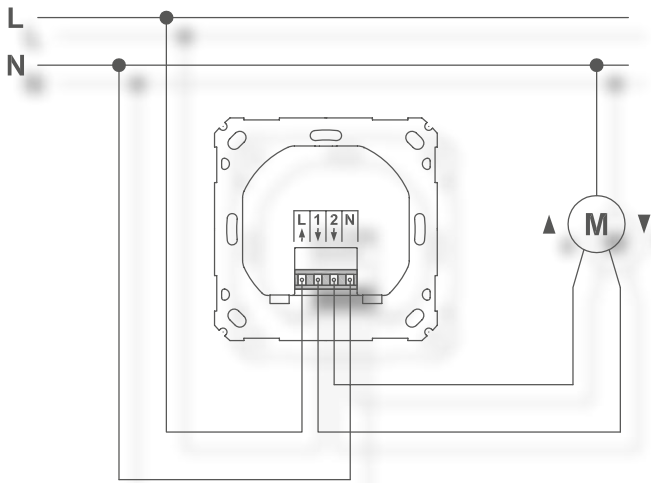

KOMFORTNÍ BYDLENÍ,
SOUKROMÍ A BEZPEČÍ
S CHYRTÝM OVLÁDÁNÍM

Žaluziový akční člen – zápustná montáž

HmIP-BBL-2

Programovatelný bezdrátový Žaluziový akční člen pro zápustnou montáž, napájený ze sítě 230 V. Umožňuje dodatečnou integraci zařízení třetích stran jako jsou elektrické pohony žaluzií, rolet či markýz do systému Homematic IP. Tato zařízení pak mohou být ovládána manuálně, vzdáleně prostřednictvím chytrého telefonu nebo automatizována pomocí scénářů či časových profilů v rámci konfigurace mobilní aplikace při zachování i stávajících spínacích prvků.

Pro instalaci je nutný nulový vodič.

INTELEKTUÁLNÍ OVLÁDÁNÍ V KAŽDOU DENNÍ DOBU

Žaluziový akční člen umožňuje ovládat interiérové nebo exteriérové žaluzie, rolety či markýzy pomocí chytrého telefonu nebo některé z řady dalších komponent systému Homematic IP. Automatizovat procesy stahování, vytahování (v případě žaluzií i naklápění lamel) v návaznosti na potřebách, konfiguraci nebo aktuálních povětrnostních podmínkách.

TECHNICKÉ ÚDAJE

Napájení	230 V / 50 Hz
Proudový odběr	2,2 A max.
Spotřeba v pohotovostním režimu	0,2 W
Max. zatížení	500 VA
Typ zatížení	zatížení motoru
Relé	1x NO kontakt, 1x přepínací kontakt
Typ a průřez kabelu	pevný nebo ohebný kabel 0,75 – 1,5 mm ²
Stupeň krytí	IP20
Montáž	do běžné elektroinstalační zápusné krabice podle DIN 49073-1
Provozní teplota okolí	0 až +50 °C
Rozměry (ŠxVxH)	71 x 71 x 37 mm
Hmotnost	58 g
Rádiová frekvence	868.0-868.6 MHz 869.4-869.65 MHz
Bezdrátový dosah (v otevřeném prostoru)	220 m
Připojení:	M30 x 1,5mm
Změna technických údajů vyhrazena.	