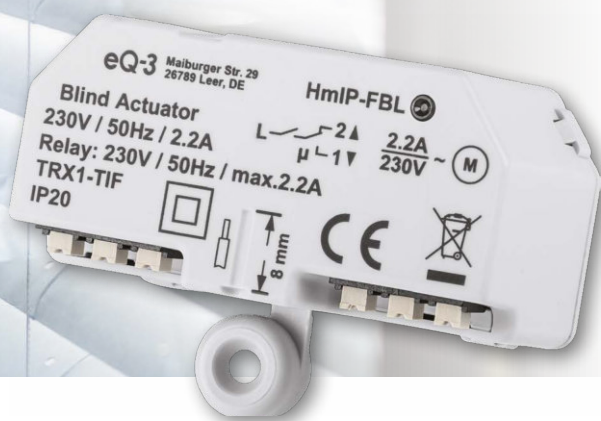

VZDÁLENÉ OVLÁDÁNÍ
ŽALUZÍ PRO VÁŠ
VYŠŠÍ KOMFORT A
BEZPEČÍ

Žaluziový akční člen – skrytá montáž

HmIP-FBL

Žaluziový akční člen umožňuje ovládání elektrických žaluzií a markýz v systému automatizace a řízení budov Homematic IP. Neviditelné řešení pro skrytou montáž lze snadno dodatečně integrovat ke stávajícímu systému. Žaluzie pak lze pohodlně ovládat prostřednictvím chytrého telefonu, zcela automaticky prostřednictvím časového profilu nebo standardní cestou manuálně pomocí spínacího tlačítka.

Ovládání žaluziového akčního členu probíhá flexibilně pomocí chytrého telefonu, tlačítka nebo dálkovými ovladači nebo pohodlně hlasem (přes Amazon Alexa nebo Google Asistent).

Provoz zařízení vyžaduje připojení jednoho z následujících zařízení:

TECHNICKÉ ÚDAJE

Napájecí napětí	230 V/50 Hz
Maximální zatížení	2,2 A max.
Spotřeba energie v pohotovostním režimu	0,2 W
Maximální spínací výkon	500 VA
Použití	pohon motoru
Spínané relé	1x NO kontakt, 1x přepínací kontakt
Typ a průřez kabelu	pevný a ohebný kabel, 1,5-2,5 mm ²
Instalace	pouze v krabicích (přístrojových krabicích) podle DIN 49073-1 nebo v rozvodných krabicích (krabicích pro povrchovou montáž) podle DIN 60670-1.
Stupeň krytí	IP20
Provozní teplota okolí	-10 až +55 °C
Rozměry přijímače (ŠxVxH)	54 x 33 x 41 mm
Hmotnost přijímače	40 g
Rádiová frekvence	868,0-868,6 MHz 869,4-869,65 MHz
Bezdrátový dosah (v otevřeném prostoru)	180 m
Změna technických údajů vyhrazena.	