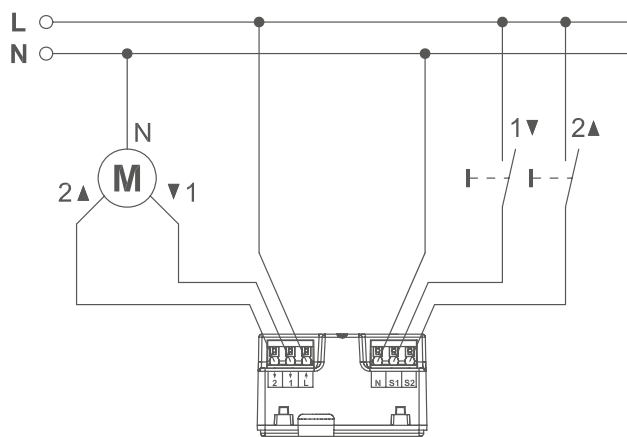

Pro instalaci je nutný nulový vodič

INFORMACE O PRODUKTU

Číslo produktu	151398A0
EAN kód	4047976513987
Zkrácený název	HmlIP-FBL
Počet kusů v balení	90
Rozměry balení	122 x 112 x 48 mm
Hmotnost včetně obalu	121,2 g

OBSAH BALENÍ

[Homematic IP Žaluziový akční člen – skrytá montáž](#)

Návod k použití