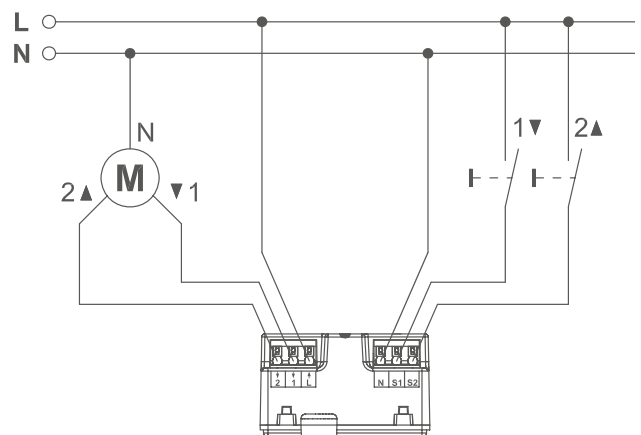

Pro instalaci je nutný nulový vodič

INFORMACE O PRODUKTU

Číslo produktu	151347A0
EAN kód	4047976513475
Zkrácený název	HmIP-FROLL
Počet kusů v balení	90
Rozměry balení	122 x 112 x 48 mm
Hmotnost včetně obalu	121.2 g

OBSAH BALENÍ

[Homematic IP Roletový akční člen – skrytá montáž](#)

Návod k použití