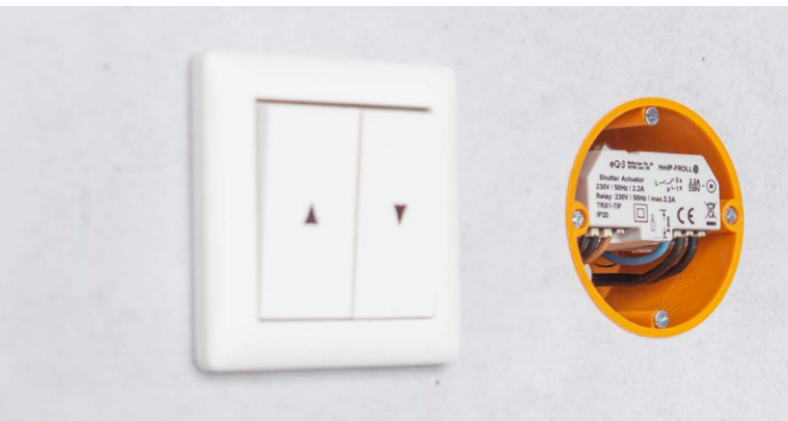

# Roletový akční člen – skrytá montáž

HmIP-FROLL

Roletový akční člen od společnosti Homematic IP umožňuje inteligentní ovládání elektrických rolet a markýz. Neviditelné řešení ve formě skryté montáže lze snadno dodatečně integrovat. Rolety pak lze pohodlně ovládat prostřednictvím chytrého telefonu, zcela automaticky prostřednictvím časového profilu nebo manuálně cestou pomocí klasického vypínače.

## SKRYTÁ INSTALACE

Kompaktní design pro snadnou skrytou instalaci do krabice pod omítku.

Pro lokální ovládání je možno realizovat připojení komerčně dostupných vypínačů prostřednictvím bezšroubových svorek.