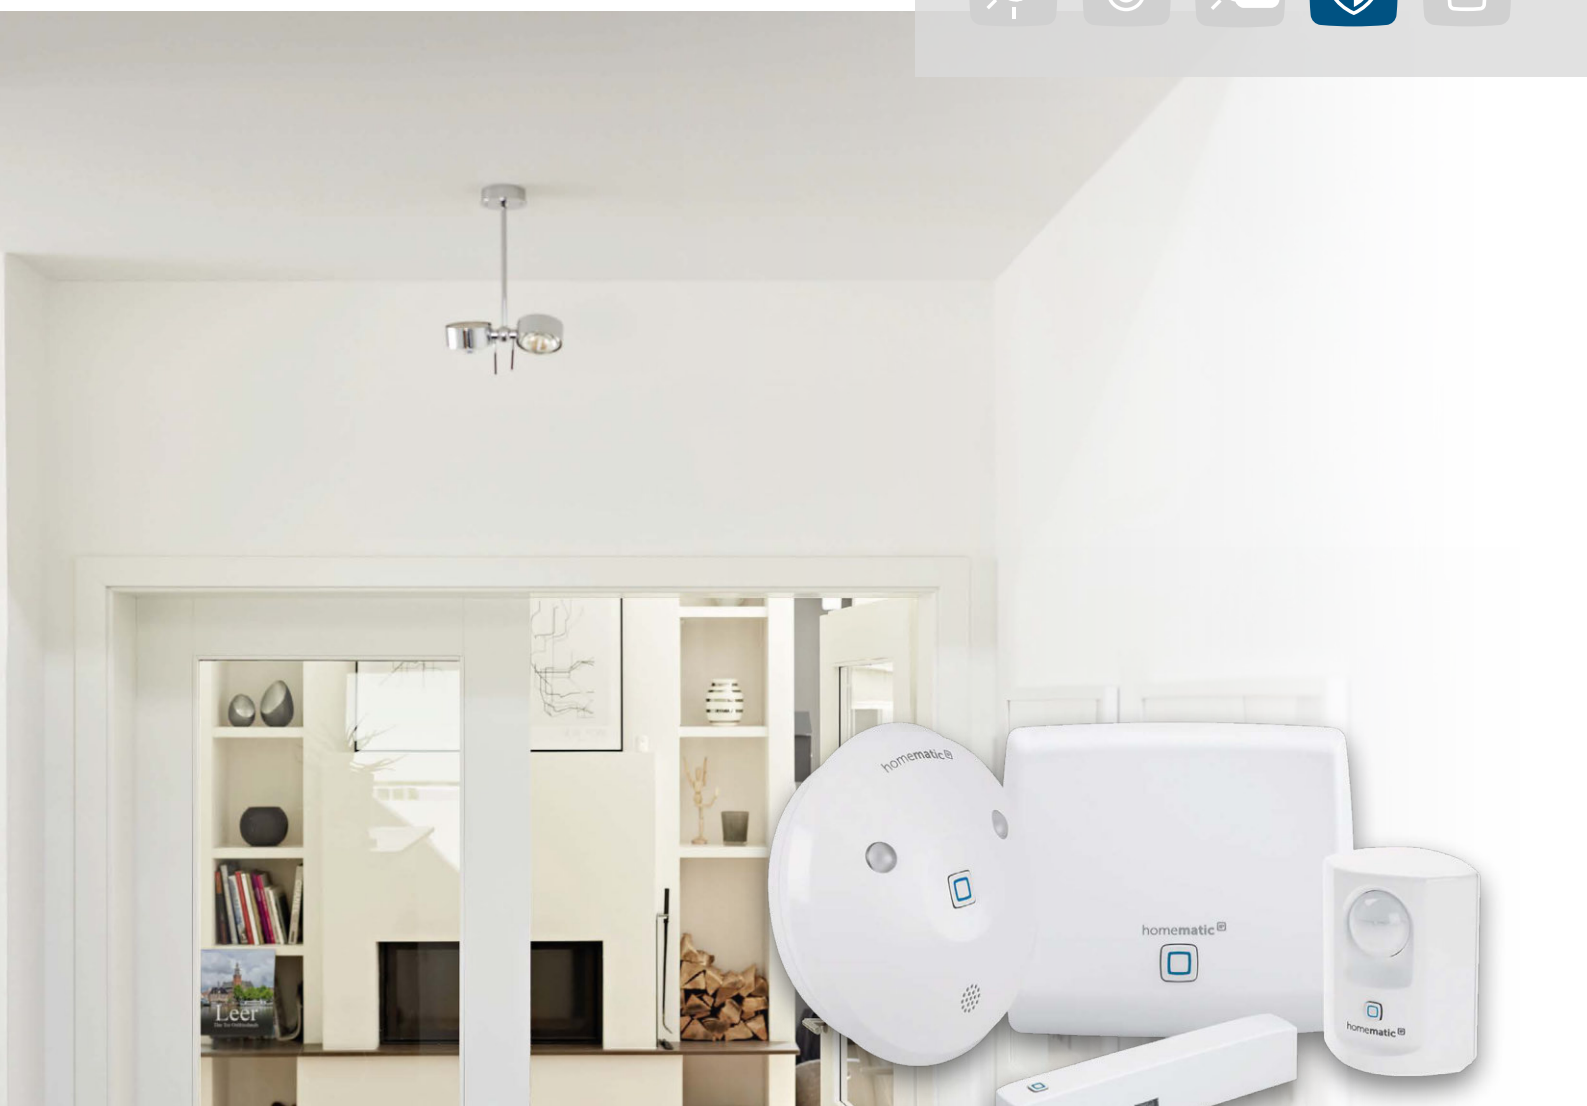

**ZAČNĚTE HNED!
KOMPLETNÍ
ZABEZPEČENÍ
A OKAMŽITÁ
OCHRANA**

Startovací sada – zabezpečení

HmIP-SK7

Startovací sada zabezpečení určená pro počáteční integraci systému automatizace a řízení budov Homematic IP s důrazem na ochranu objektu. Set obsahuje základní prvky zabezpečení a otevírá dveře do světa profesionální řady výrobků značky Homematic IP která představuje naprostou evoluci v oblasti systému automatizace a řízení budov, přináší bez kompromisní německou kvalitu a 80letou tradici.