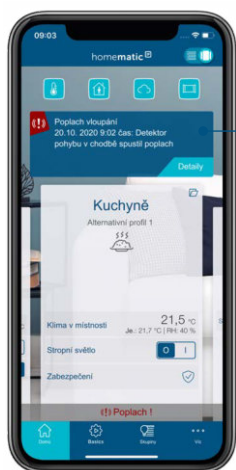

**ZAČNĚTE HNED!
KOMPLETNÍ
ZABEZPEČENÍ
A OKAMŽITÁ
OCHRANA**

Startovací sada – zabezpečení

HmIP-SK7

Startovací sada zabezpečení určená pro počáteční integraci systému automatizace a řízení budov Homematic IP s důrazem na ochranu objektu. Set obsahuje základní prvky zabezpečení a otevírá dveře do světa profesionální řady výrobků značky Homematic IP která představuje naprostou evoluci v oblasti systému automatizace a řízení budov, přináší bez kompromisní německou kvalitu a 80letou tradici.

homematic 
Chytré bydlení, jednoduše vzrušující

Oznámení alarmu prostřednictvím push notifikace v aplikaci Homematic IP

TECHNICKÉ ÚDAJE

Parametry Centrální jednotky

| | |
|---|----------------------|
| Napájecí napětí : | Napájecí zdroj (5 V) |
| Rozměry (Š x V x H): | 118 x 104 x 26 mm |
| Bezdrátový dosah (v otevřeném prostoru) | 400 m |