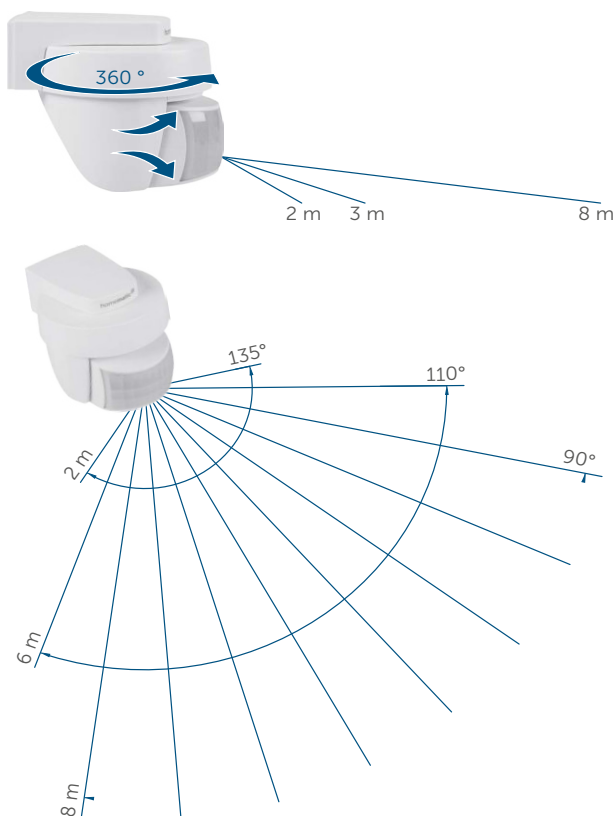

POUŽITÍ

Zařízení lze použít jak v interiéru, tak exteriéru jako poplachový senzor pohybu v systému automatizace a řízení budov Homematic IP nebo pro vzdálené spínání světel v závislosti na okolním jasu a propojení s jinými produkty Homematic IP prostřednictvím [bezplatné mobilní aplikace](#).

OCHRANA V PŘÍPADĚ SABOTÁŽE

Součástí bezdrátového PIR detektoru pohybu je sabotážní kontakt, který spolehlivě zjistí neoprávněnou manipulaci a spustí poplach. Mezipřístrojová komunikace zajišťuje spuštění poplachu i bez internetového připojení.

Provoz zařízení vyžaduje připojení jednoho z následujících zařízení:

- [Centrální jednotku Homematic IP](#) s bezplatnou aplikací pro chytré telefony a bezplatnou cloudovou službou
- [Řídící jednotku CCU3](#) s místním uživatelským rozhraním WebUI
- [Partnerská řešení třetích stran](#)

TECHNICKÉ ÚDAJE

Napájecí napětí	2x 1,5 V LR6/mignon/AA
Proudový odběr	40 mA max.
Životnost baterií	6 let (dle typu.)
Stupeň krytí	IP44
Provozní teplota okolí	-20 až +55 °C
Rozměry (ŠxVxH)	76 x 74 x 90 mm
Hmotnost	170 g (včetně baterií)
Rádiová frekvence	868, 0-868, 6 MHz 869, 4-869, 65 MHz
Bezdrátový dosah (v otevřeném prostoru)	230 m
Dosah detekce	8 m
Úhel horizontální detekce	90°
Změna technických údajů vyhrazena.	

SENZOR JASU

Vysoce výkonné čočky s detekčním dosahem až 8 m a úhlem detekce 90° ihned rozeznají pohyb v monitorovaném prostoru. Otočná konstrukce detektoru o 360° zajišťuje přesné snímání požadované části prostor. Vestavěný senzor jasu se postará o přesné spínání světel jak za tmy, tak za soumraku.

Prahové hodnoty intenzity jasu integrovaného senzoru a čas pro spínání osvětlení lze individuálně a plynule nastavovat prostřednictvím mobilní aplikace. Pokud se začne šerit nebo se zcela setmí, dojde aktivací zařízení k systémovému provedení předkonfigurované operace nebo scénáře. Při použití pro ovládání světla po detekci pohybu lze dobu trvání osvětlení svítidlem plynule upravovat.

SNADNÁ MONTÁŽ

Díky kompaktním rozměrům a bateriovému provozu nabízí detektor možnost jednoduché instalace bez potřeby kabeláže. Součástí balení PIR detektoru pohybu je držák pro pevnou montáž na stěnu, který lze upevnit pomocí dodávaného montážního materiálu (hmoždinky, šroubky).

BEZPEČNÝ A SPOLEHLIVÝ

Díky přímé komunikaci mezi přístroji se poplach spustí i v případě, že je internetové/cloudové připojení nedostupné. Zejména v případě poškození centrální jednotky, např. zlodějem, zůstanou díky tomu ostatní přístroje i nadále v provozu.

NAPÁJENÍ

2 kusy vyměnitelných napájecích baterií typu AA umožňují provoz s nízkými nároky na údržbu a zajišťují až extrémně dlouhý 6-ti letý provoz zařízení. Jakmile se sníží kapacita napájecích baterií na minimum, je o tom uživatel informován [aplikací Homematic IP](#).

FUNKCE:

- Detekce pohybu s dosahem senzoru až 8m, 90°
- Detekuje pohyb jak člověka, tak většího zvířete
- Zobrazení a nastavení hodnoty jasu v aplikaci
- Bezdrátová komunikace přes šifrovaný protokol
- Nastavitelná vodorovná a svislá orientace čočky
- Podpora Google Home a Home Connect Plus
- Otočný o 360°

INFORMACE O PRODUKTU

Verze	Antracitová
Číslo produktu	156227A0
EAN kód	4047976562275
Zkrácený název	HmIP-SMO-A-2
Počet kusů v balení	45
Rozměry balení	122 x 112 x 97 mm
Hmotnost včetně obalu	303,6 g

OBSAH BALENÍ

- [Homematic IP PIR detektor pohybu se senzorem jasu – venkovní](#)
- Montážní materiál (šrouby a hmoždinky 2x)
- Baterie LR6/mignon/AA 1,5 V (2x)
- Návod k použití