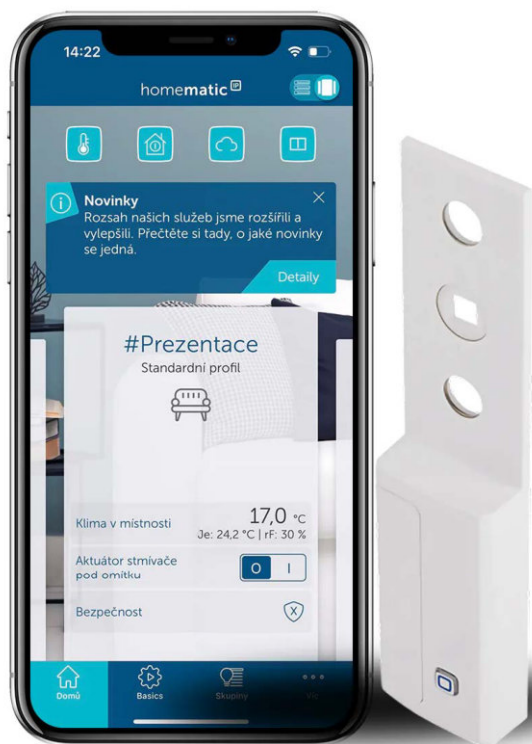

**INTELIGENTNÍ
ŘEŠENÍ ÚSPORY
NÁKLADŮ NA
TOPENÍ**

Senzor polohy okenní a dveřní kliky

HmIP-SRH

Bezdrátový Senzor polohy okenní kliky detekuje pomocí polohy kliky stav okna, zda je okno otevřené, zavřené nebo otevřené na ventilaci, a tak systému automatizace a řízení budov Homematic IP umožňuje automatickou regulaci teploty místností během větrání a zamezuje plýtvání drahocennou energií. Senzor lze aplikovat pod všechny běžné modely okenních klik se čtyřhranem a je vhodný jak pro pravou, tak i levou okenní kliku. Dodáváný s náhradním předním krytem ve stříbrném provedení pro přizpůsobení celkového vzhledu.

homematic 
Chytré bydlení, jednoduše vzrušující

POUŽITÍ

Senzor okenní kliky z řady Homematic IP detekuje pomocí polohy kliky stav okna, zda je okno otevřené, zavřené nebo otevřené na ventilaci. Tímto způsobem je uživatel vždy informován, která okna jsou otevřená, vyklopená nebo zavřená, a to i v případě, že se nachází mimo objekt. Nízkoprofilové provedení konstrukce senzoru umožní jeho instalaci pod stávající okenní kliku v několika jednoduchých krocích. Po instalaci senzor rozpozná příslušnou polohu okenní kliky pro levý i pravý směr otevírání.

FUNKCE:

- Detekce otevření/zavření oken
- Komunikace s termostatickou radiátorovou hlavicí
- Sabotážní kontakt
- Bezdrátová komunikace přes šifrovaný protokol
- Podpora Google Home a Home Connect Plus

TECHNICKÉ ÚDAJE

Otevření, zavření nebo ventilace okna je okamžitě detekována a uživatel je o stavu informován prostřednictvím push notifikací mobilní aplikace Homematic IP na chytrém telefonu.

FUNKCE OVLÁDÁNÍ VYTÁPĚNÍ