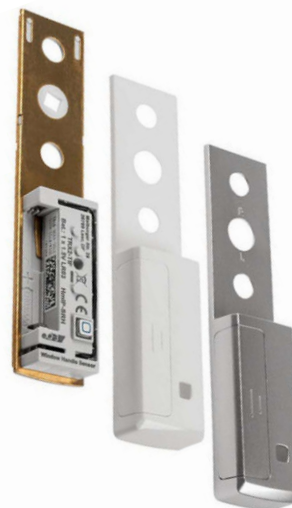

FUNKCE OVLÁDÁNÍ VYTÁPĚNÍ

V režimu kontroly vytápění a klimatizace zajišťuje automatickou úsporu energií tím, že v komunikaci s termostatickou radiátorovou hlavicí Homematic IP, ihned po otevření okna, omezí nebo uzavře přísun tepla do tělesa radiátoru.

Míra snížení teploty může být dokonce definována uživatelem. Po zavření okna dojde znovu k aktivaci vytápění, dokud nebude prostorová teplota zpět na předkonfigurované úrovni. Tímto efektivním způsobem lze řídit prostorovou teplotu v místnosti a proces vytápění nebo klimatizace dle individuálních potřeb, což vede k okamžitě úspoře a snížení výdajů na energie až o 30 %.