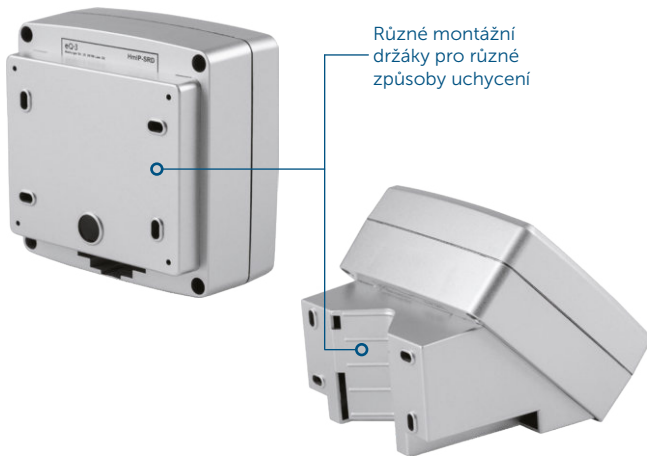

SPOLEHLIVÝ A PŘESNÝ SENZOR

Velká citlivá plocha senzoru zaznamená i to nejmenší množství deště a sněhu. Uživatel má vždy vše na očích prostřednictvím [aplikace Homematic IP](#). Díky tomu může rychle reagovat na změny počasí (např. zavřít okna a dveře).

Dodávané montážní držáky (se sklonem a bez sklonu) umožňují použití v různých polohách - podle individuálních okolností. Pro dosažení plného rozsahu funkcí se doporučuje montáž pod úhlem 45 stupňů.

INDIVIDUÁLNÍ PROVOZ

Citlivost spouště lze nastavit individuálně prostřednictvím aplikace. Tímto způsobem lze například zabránit chybnému spínání.

*Není součástí dodávky

FUNKCE:

- Měří množství dešťových a sněhových přeháněk
- Integrovaný ohřev senzoru
- Bezdrátová komunikace přes šifrovaný protokol
- Podpora Google Home

- Montážní konzoly
- Montážní materiál
- Šestihranný klíč
- Návod k použití

Různé montážní držáky pro různé způsoby uchycení

Provoz zařízení vyžaduje připojení jednoho z následujících zařízení:

- [Centrální jednotku Homematic IP](#) s bezplatnou aplikací pro chytré telefony a bezplatnou cloudovou službou
- [Řídicí jednotku CCU2/CCU3](#) s místním uživatelským rozhraním WebUI
- Partnerská řešení třetích stran