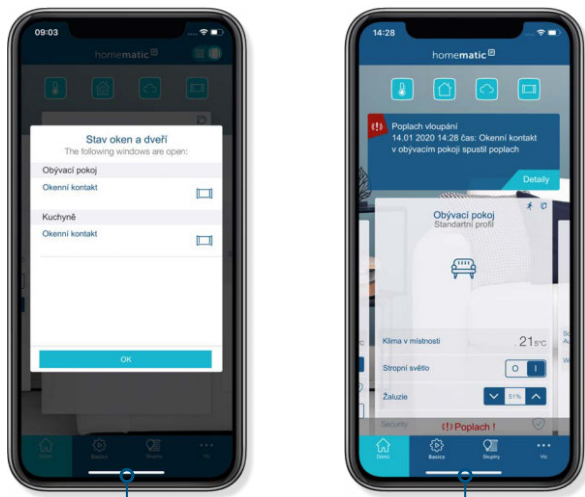

## Okenní a dveřní senzor – optický

HmIP-SWDO-A

Bezdrátový Okenní a dveřní senzor - optický určený pro použití ve vnitřních prostorech je součástí systému automatizace a řízení budov Homematic IP. Lze ho použít pro spolehlivou ochranu všech typů oken a dveří prostřednictvím inovativní optické technologie na principu infračervené světelné bariéry s přibaleným předním krytem v hnědém provedení pro přizpůsobení vzhledu k rámu okna nebo dveří.

## POUŽITÍ

Senzor nepracuje na konvenčním principu magnetického kontaktu a pro jeho funkčnost není třeba další přídavné části s magnetem, což výrazně zjednodušuje montáž. Integrovaný optický systém infračervené světelné bariéry spolehlivě rozpozná otevřené nebo zavřené okno nebo dveře. V rámci systému Homematic IP přebírá malý senzor hned několik úkolů současně.

## POPLACHOVÉ FUNKCE

V režimu zabezpečení, aktivací optického senzoru, systém ihned provede předkonfigurovanou operaci. Mobilní aplikace Homematic IP poskytuje uživateli v systému automatizace a řízení budov aktuální informace o stavu ochrany a tak nabízí pocit bezpečí při opuštění objektu, ať už je na cestách nebo kdekoli jinde. Otevření /zavření oken a dveří je okamžitě detekováno a uživatel je o něm informován prostřednictvím push notifikací mobilní aplikace Homematic IP na chytrém telefonu.