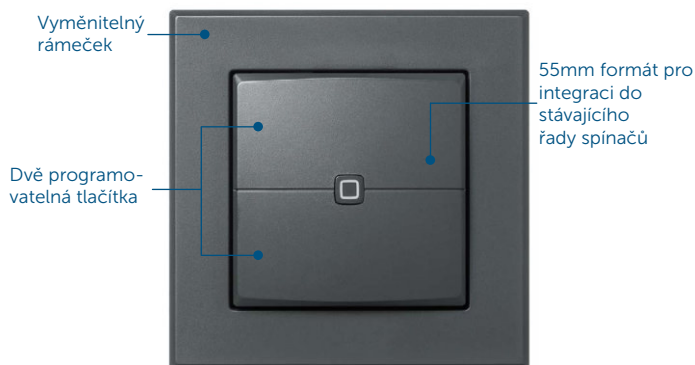

RŮZNÉ FUNKCE  
V JEDNOM ZAŘÍZENÍ

# Nástěnný dálkový ovladač – 2 tlačítka

HmIP-WRC2-A

Programovatelný, bezdrátový Nástěnný dálkový ovladač je součástí systému automatizace a řízení budov Homematic IP. Dvě tlačítka pro manuální ovládání zařízení nebo vzdálené řízení systémových funkcí automatizace a řízení budov. Zařízení může ovládat osvětlení, rolety, žaluzie, garážová vrata atd. S možností integrovat do Stojáнку bateriových komponent 55 mm ([HmIP-DS55](#)).