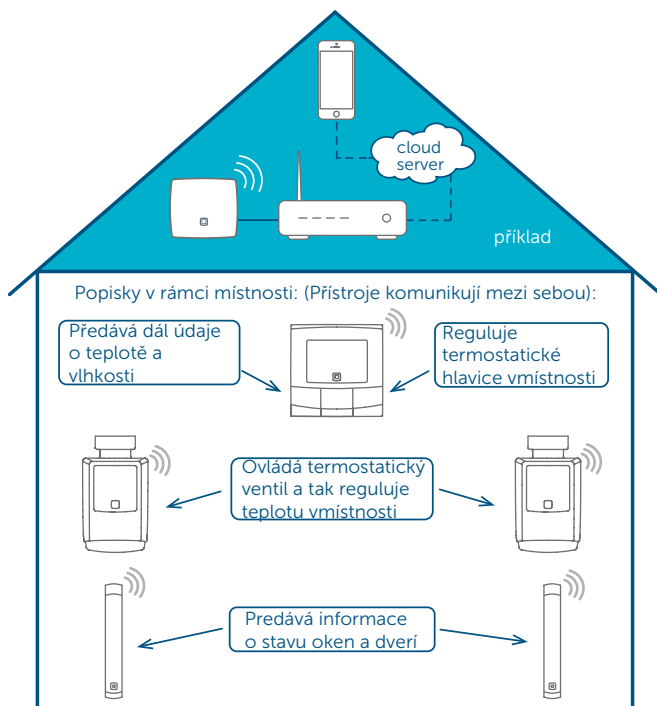

FUNKCE:

- Zobrazení nastavené a skutečné teploty a vlhkosti vzduchu na LED displeji o velikosti 2,6" (6,59cm)
- Nastavení teploty po 0,5 °C krocích tlačítky na zařízení nebo aplikací
- Až 6 nastavitelných vytápěcích profilů, 6 fází a 13 změn za den
- Individuální nastavení teploty manuálně nebo pomocí bezplatné aplikace Homematic IP
- Funkce Boost pro rychlé vyhřátí místnosti
- Možnost přímého párování až s osmi term. hlavicemi Basic (HmIP-eTRV-B(2)) nebo Okenními a dveřními senzory (HmIP-SWDM(2))

INFORMACE O PRODUKTU

Číslo produktu	154666A0
EAN kód	4047976546664
Zkrácený název	HmIP-WTH-B-2
Počet kusů v balení	60
Rozměry balení	122 x 112 x 73 mm
Hmotnost včetně obalu	277,9 g

OBSAH BALENÍ

[Nástěnný termostat Basic](#)
Držák na stěnu (montážní deska)
Oboustranné lepicí pásky (2x)
2x 1,5 V LR6/Mignon/AA baterie
Návod k použití

POPIS

Bezdrátový programovatelný Nástěnný termostat Basic můžete jednoduše používat pro autonomní řízení prostorové teploty v kombinaci s Termostatickými hlavicemi Basic (HmIP-eTRV-B(2)) a Okenním a dveřním senzorem (HmIP-SWDM(2)), který v případě detekce otevření okna předá informaci termostatické hlavici a ta automaticky sníží přísun horké vody do radiátorového tělesa. Jakmile se okno zavře, radiátor začne znovu zvyšovat teplotu v místnosti.

Jeden bezdrátový Nástěnný termostat Basic (HmIP-eTRV-B(2)) lze kombinovat až s osmi Okenními a dveřními senzory (HmIP-SWDM(2)).

Provoz zařízení vyžaduje připojení k jednomu z následujících řešení:

- Samostatný provoz - Možnost přímého zaučení až osmi termostatických radiátorových hlavic (HmIP-eTRV-B(2)), magnetických okenních a dveřních senzorů (HmIP-SWDM(2)) nebo akčních členů podlahového vytápění (HmIP-FAL-x)
- Centrální jednotku Homematic IP s bezplatnou aplikací pro chytré telefony a bezplatnou cloudovou službou
- Řídící jednotku CCU2/CCU3 s místním uživatelským rozhraním WebUI
- Partnerská řešení třetích stran

TECHNICKÉ ÚDAJE

Napájecí napětí:	2x 1,5 V LR6/Mignon/AA
Životnost baterie	5 let (dle typu)
Stupeň krytí	IP20
Provozní teplota okolí	0 až +50 °C
Rozměry (ŠxVxH)	85 x 85 x 22 mm
Hmotnost	140 g (včetně baterií)
Rádiová frekvence	868.0-868.6 MHz 869.4-869.65 MHz
Bezdrátový dosah (v otevřeném prostoru)	250 m
Změna technických údajů vyhrazena